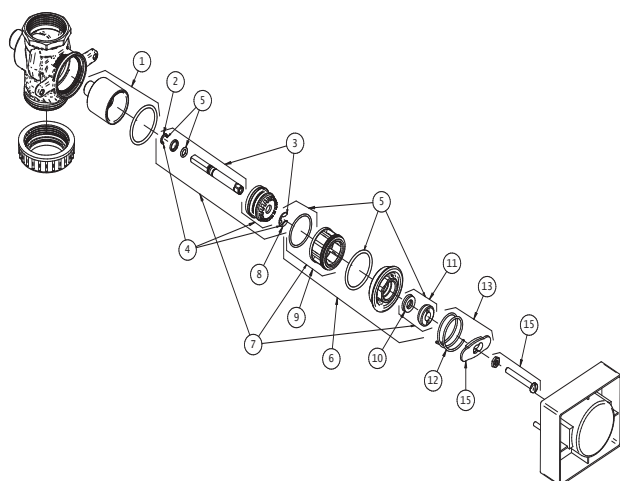

### DESCRIPCIÓN

Válvula de descarga con entrada vertical para instalación en pared.

### CURVA DE CAUDAL

### ESPECIFICACIONES TÉCNICA

PRESIÓN	14 - 57 PSI
DIÁMETRO	1 1/4" (DN15)
COMPOSICIÓN	Producto compuesto de una aleación de cobre, plástico de ingeniería y elastómeros.
TEMPERATURA MÁXIMA	40°C

**DIMENSIONAL**

**PIEZAS DE REPUESTO**

POS	CÓDIGO	DESCRIPCIÓN
1	01992153	KIT CILINDRO ACETAL VD 1 ¼
2	00235200	KIT ANEL ELASTICO INOX
3	00022606	KIT EIXO VD 1.1/4" CR S
4	00022700	KIT PISTAO C VD 1.1/4 S
5	00022800	KIT VEDANTE VD 1.1/4" S
6	01990900	KIT TAMPA/SEDE VD 1.1/4
7	00116200	KIT ACIONAMENTO VD 1.1/4"
8	01992900	KIT ANEL PRESSAO VD 1.1/4"
9	01997200	KIT SEDE ACETAL VD 1.1/4
10	00473100	KIT RET VD 1.1/4 S
11	01991600	KIT RET VD 1.1/4
12	00306500	KIT MOLLA VD 1.1/4"
13	00022900	KIT MOLLA/CH VD 1.1/4"
14	00306300	KIT CHAVE VD 1.1/4"
15	01991800	KIT PARAF AJUST M5 VD