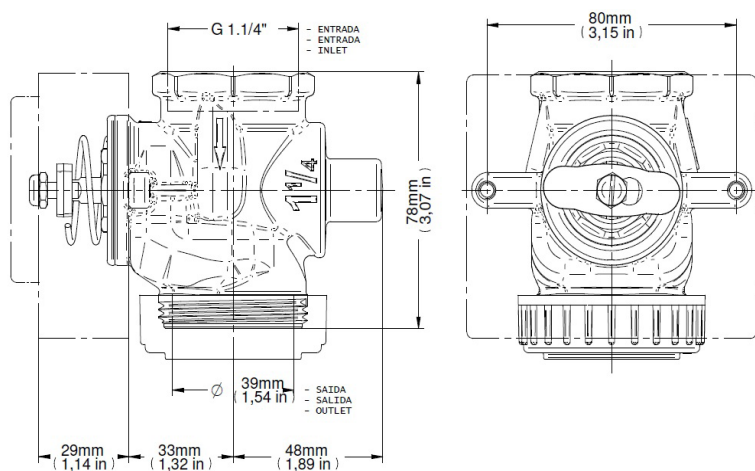

### CURVA DE CAUDAL

### ESPECIFICACIONES TÉCNICA

PRESIÓN	14 - 57 PSI
DIÁMETRO	1 1/4" (DN15)
COMPOSICIÓN	Producto compuesto de una aleación de cobre, plástico de ingeniería y elastómeros.
TEMPERATURA MÁXIMA	40°C

**DIMENSIONAL**