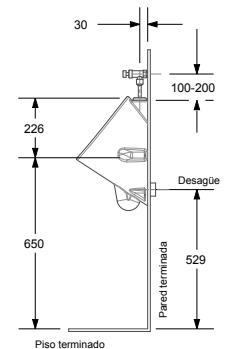

Colores

Blanco

Bone

Negro

INFORMACIÓN TÉCNICA

MATERIAL	Porcelana vitrificada
DIMENSIONES	276mm/270mm/414mm
PESO	7,4 kg
CONSUMO	Medio litro
DISPONIBLE	Grifería Push Metálica
GARANTÍA	De por vida en porcelana sanitaria.

Dimensiones nominales en milímetros, sujetas a cambio sin previo aviso y cumplen con las tolerancias admitidas por la norma NTC-920. Todos los productos pueden tener una variación de 3%

PLANOS TÉCNICOS DE PRODUCTO