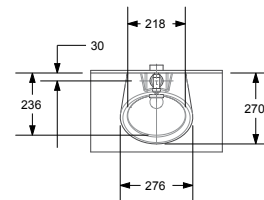

Colores

Blanco

Bone

Negro

INFORMACIÓN TÉCNICA

MATERIAL	Porcelana vitrificada
DIMENSIONES	276mm/270mm/414mm
PESO	7,4 kg
CONSUMO	Medio litro
DISPONIBLE	Grifería Push Metálica
GARANTÍA	De por vida en porcelana sanitaria.

Dimensiones nominales en milímetros, sujetas a cambio sin previo aviso y cumplen con las tolerancias admitidas por la norma NTC-920. Todos los productos pueden tener una variación de 3%

PLANOS TÉCNICOS DE PRODUCTO