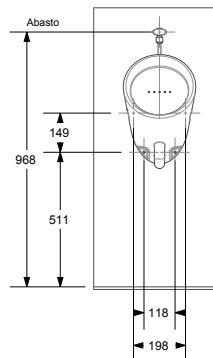

Colores

Blanco

Bone

Negro

INFORMACIÓN TÉCNICA

MATERIAL	Porcelana vitrificada
DIMENSIONES	276mm/270mm/414mm
PESO	7,4 kg
CONSUMO	Medio litro
DISPONIBLE	Grifería Push Metálica
GARANTÍA	De por vida en porcelana sanitaria.

Dimensiones nominales en milímetros, sujetas a cambio sin previo aviso y cumplen con las tolerancias admitidas por la norma NTC-920. Todos los productos pueden tener una variación de 3%

PLANOS TÉCNICOS DE PRODUCTO