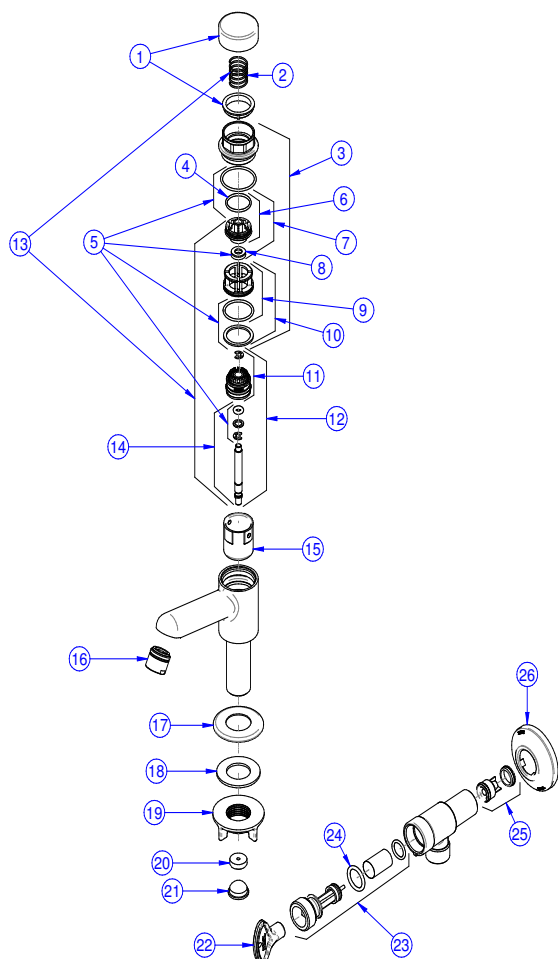

Grifo para Lavatorio de Mesa Pressmatic Compact

17160606

DESCRIPCIÓN

Grifo con entrada vertical para la instalación en mesa y accionamiento hidromecánico por presión manual.

TECNOLOGÍAS Y CARACTERÍSTICAS

Biníquel Cromo

Acompaña un restrictor de caudal.

El aireador empotrado, además de garantizar ahorro de agua, confort para las manos y evitar salpicaduras, deja el aspecto del pico más clean.

Acabado cromado en doble de níquel, que proporciona alta durabilidad y mayor resistencia a la corrosión, conservando la belleza y el brillo de los productos por mucho más tiempo.

GARANTÍA

Llame el Distribuidor Autorizado Docol en ese País.

CURVA DE CAUDAL

ESPECIFICACIONES TÉCNICAS

PRESIÓN	3 - 57 PSI
DIÁMETRO	1/2" (DN15)
COMPOSICIÓN	Producto compuesto de una aleación de cobre, plástico de ingeniería, Zamac.
TEMPERATURA MÁXIMA	40°C

DIMENSIONAL

PIEZAS DE REPUESTO

POS	CÓDIGO	DESCRIPCIÓN
1	00456306	Kit Botao Latao Cromado Press Compact
2	00185900	Kit Mola (0)17X55 Presco
3	17991706	Kit Tampa (0)34,5 Presco cr
4	00038400	Kit Anel O'ring
5	17991800	Kit Ved da Sede Presco
6	00186300	Kit Sede/Anel
7	17991900	Kit Reten/Sede (0)22 Presco
8	00186600	Kit Retentor Press Compact
9	00186700	Kit Sede/Anel
10	17991300	Kit Sede (0)26 Mont Presco
11	17992000	Kit Pistao Lav Mont Presco
12	00185800	Kit Eixo/Pistao Inox Mont
13	00473200	Kit Cart Acion BP Presco S
14	00071600	Kit Eixo Lav Presco Inox
15	17992200	Kit Cilindro D3 Presco
16	00203206	Kit Arejador Perlator TT
17	00119106	Kit Can (0)44 cr
18	00119200	Kit Anel Ret (0)38
19	17995153	Kit Contra Porca 1/2 Plast
20	17991153	Kit Restritores de Vazao
21	00500400	Kit Tampao (0)15
22	20992100	Kit Chave Ar
23	00065600	Kit Porta Filtro M24
24	00437900	Kit Anel O'ring 2-114
25	00026700	Kit Val C RRV
26	00027300	Kit Can (0)52x(0)20,5x12