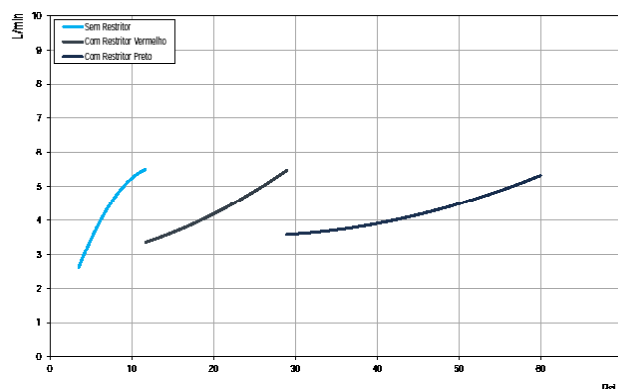

GARANTÍA

Llame el Distribuidor Autorizado Docol en ese País.

CURVA DE CAUDAL

ESPECIFICACIONES TÉCNICAS

PRESIÓN	3 - 57 PSI
DIÁMETRO	1/2" (DN15)
COMPOSICIÓN	Producto compuesto de una aleación de cobre, plástico de ingeniería, Zamac.
TEMPERATURA MÁXIMA	40°C