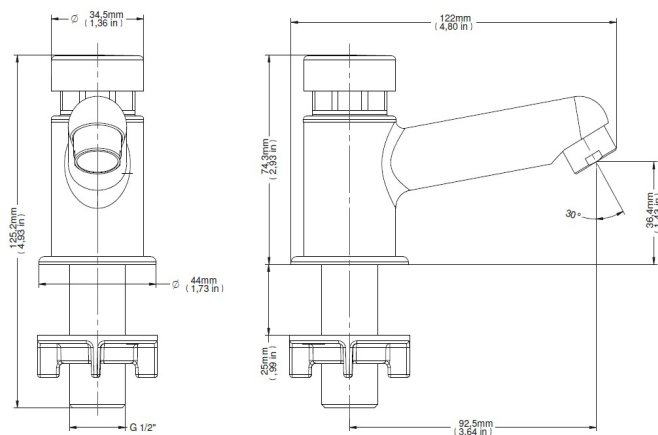

GARANTÍA

Llame el Distribuidor Autorizado Docol en ese País.

CURVA DE CAUDAL

ESPECIFICACIONES TÉCNICAS

PRESIÓN	3 - 57 PSI
DIÁMETRO	1/2" (DN15)
COMPOSICIÓN	Producto compuesto de una aleación de cobre, plástico de ingeniería, Zamac.
TEMPERATURA MÁXIMA	40°C

DIMENSIONAL

PIEZAS DE REPUESTO

POS	CÓDIGO	DESCRIPCIÓN
1	00456306	Kit Botao Latao Cromado Press Compact
2	00185900	Kit Mola (0)17X55 Presco
3	17991706	Kit Tampa (0)34,5 Presco cr
4	00038400	Kit Anel O'ring
5	17991800	Kit Ved da Sede Presco
6	00186300	Kit Sede/Anel
7	17991900	Kit Reten/Sede (0)22 Presco
8	00186600	Kit Retentor Press Compact
9	00186700	Kit Sede/Anel
10	17991300	Kit Sede (0)26 Mont Presco
11	17992000	Kit Pistao Lav Mont Presco
12	00185800	Kit Eixo/Pistao Inox Mont
13	00473200	Kit Cart Acion BP Presco S
14	00071600	Kit Eixo Lav Presco Inox
15	17992200	Kit Cilindro D3 Presco
16	00203206	Kit Arejador Perlator TT
17	00119106	Kit Can (0)44 cr
18	00119200	Kit Anel Ret (0)38
19	17995153	Kit Contra Porca 1/2 Plast
20	17991153	Kit Restritores de Vazao
21	00500400	Kit Tampao (0)15
22	20992100	Kit Chave Ar
23	00065600	Kit Porta Filtro M24
24	00437900	Kit Anel O'ring 2-114
25	00026700	Kit Val C RRV
26	00027300	Kit Can (0)52x(0)20,5x12