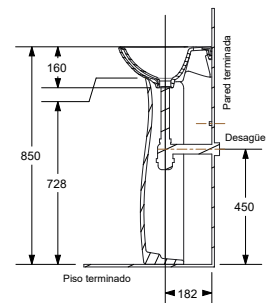

Color

Blanco

INFORMACIÓN TÉCNICA

MATERIAL	Porcelana vitrificada
DIMENSIONES	441mm/353mm/160mm
PESO	7,1 kg
PESO PEDESTAL	11,60 Kg
RECOMENDADO	Grifería Sencilla o 4"
GARANTÍA	De por vida en porcelana sanitaria.

Dimensiones nominales en milímetros, sujetas a cambio sin previo aviso y cumplen con las tolerancias admitidas por la norma NTC-920. Todos los productos pueden tener una variación de 3%

PLANOS TÉCNICOS DE PRODUCTO