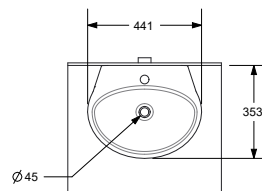

Color

Blanco

INFORMACIÓN TÉCNICA

MATERIAL	Porcelana vitrificada
DIMENSIONES	441mm/353mm/160mm
PESO	7,1 kg
PESO PEDESTAL	11,60 Kg
RECOMENDADO	Grifería Sencilla o 4"
GARANTÍA	De por vida en porcelana sanitaria.

Dimensiones nominales en milímetros, sujetas a cambio sin previo aviso y cumplen con las tolerancias admitidas por la norma NTC-920. Todos los productos pueden tener una variación de 3%

PLANOS TÉCNICOS DE PRODUCTO