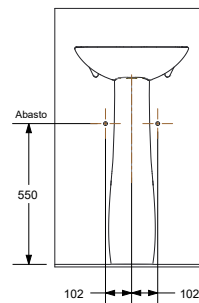

Color

Blanco

INFORMACIÓN TÉCNICA

MATERIAL	Porcelana vitrificada
DIMENSIONES	441mm/353mm/160mm
PESO	7,1 kg
PESO PEDESTAL	11,60 Kg
RECOMENDADO	Grifería Sencilla o 4"
GARANTÍA	De por vida en porcelana sanitaria.

Dimensiones nominales en milímetros, sujetas a cambio sin previo aviso y cumplen con las tolerancias admitidas por la norma NTC-920. Todos los productos pueden tener una variación de 3%

PLANOS TÉCNICOS DE PRODUCTO