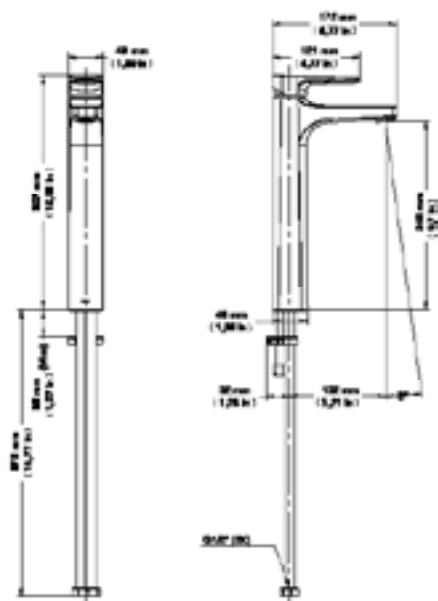

### CURVA DE CAUDAL

04/04/2016

### ESPECIFICACIONES TÉCNICAS

PRESIÓN	3 a 56 PSI
DIÁMETRO	1/2" - DN15
COMPOSICIÓN	Liga de Cobre, Plástico Engenharia, Zamac, Elastómeros
TEMPERATURA	70°C
LOS PATRONES DE REFERENCIA	NBR 15267
SUPLEMENTOS	Acompañados o rings para adaptación Macho X Macho, que facilita la instalación y provee la solución completa para el usuario

**DIMENSIONAL**

**PIEZAS DE REPUESTO**

POS	CÓDIGO	DENOMINAÇÃO
1	00189800	KIT FIXACAO TORNEIRA MESA
2	00402500	KIT AREJADOR EMBUTIDO TJ M18,5X1
3	00417600	KIT CHAVE AREJADOR CACHE TJ
4	00852900	KIT CARCERAMICO MONO(0)35COLDSTARTS/TRAVA HORARIO
5	00615100	KIT CHAVE SEXT 2,5MM
6	00528800	KIT PAR S/ CAB SEXT INT M5 X 5
7	00774200	KIT FLEXIVEL INOX 1/2 FEMEA X 60 cm
8	00038700	KIT ANEL O'RING
9	00825306	KIT VOL MONO LAVATORIO LIFT
10	00825400	KIT BASE P/ CARTUCHO Ø 35 MONO LIFT
11	00797000	KIT NIPLA G1/2" ROSCA M x M