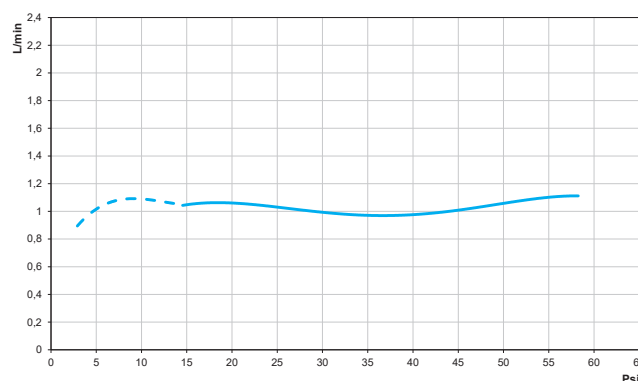

El aireador, además de garantizar ahorro de agua, proporciona mayor resistencia al vandalismo

GARANTÍA

Llame el Distribuidor Autorizado Docol en ese País.

CURVA DE CAUDAL

ESPECIFICACIONES TÉCNICA

DIÁMETRO	1/2" - DN15
CLASE DE PRESIÓN	10 a 40 p.s.i
ESTÁNDAR	NBR 13713
TEMPERATURA MÁXIMA DEL AGUA	40°C
CONTENIDOS DEL EMBALAJE	1 grifo, 1 escudo, 1 tuerca de fijación, 1 anillo de sellado, 1 adhesivo de orientación y 1 manual de instalación
COMPOSICIÓN	Acero, Elastómero, Aleación de cobre, Plástico de ingeniería