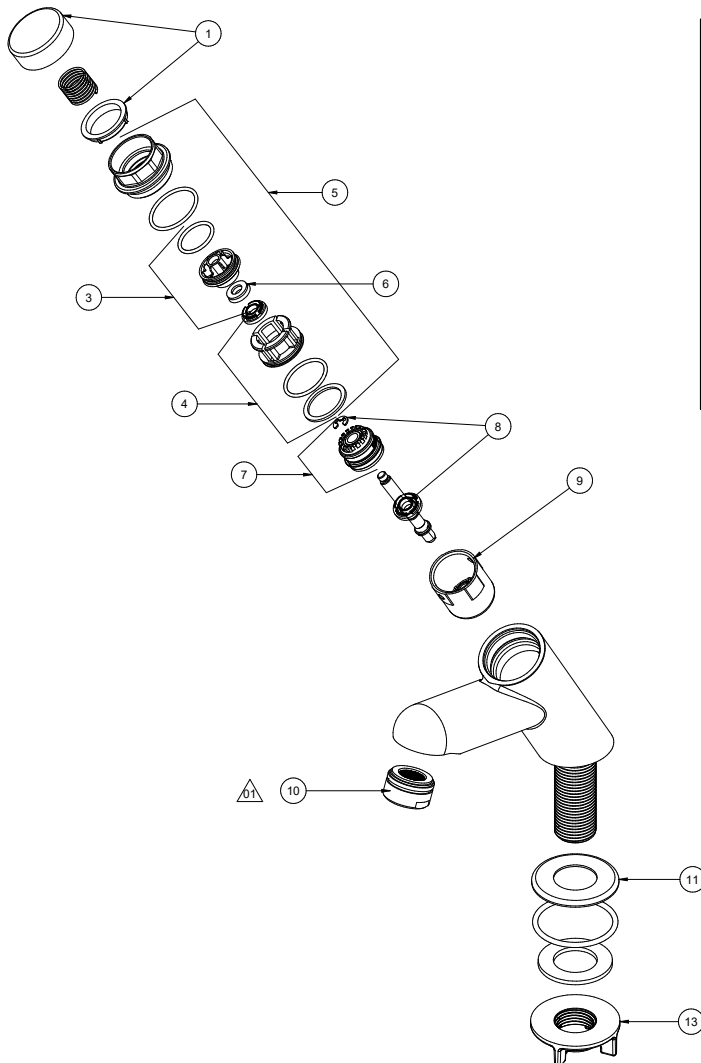

Grifo para lavatorio de mesa Pressmatic 110 LEED

00592806

DESCRIPCIÓN

Grifo con entrada vertical para instalación en mesada y accionamiento hidromecánico con presión

TECNOLOGÍAS Y CARACTERÍSTICAS

VENTAJAS

Productos con certificación LEED están equipados con aireadores de ahorro de agua de alta eficiencia, de acuerdo con las normas establecidas por el Consejo de Construcción Verde de Brasil, responsables de la expedición del certificado para edificios sostenibles;

El Grifo Pressmatic 110 tiene caudal constante de 1,3 litros por minuto

Presenta también versatilidad en la forma proporcionando más espacio para lavar las manos debido a la inclinación del grifo.

Posee accionamiento hidromecánico, y cierre automático en aproximadamente 6 segundos.

El aireador, además de garantizar ahorro de agua, proporciona mayor resistencia al vandalismo

GARANTÍA

Llame el Distribuidor Autorizado Docol en ese País.

CURVA DE CAUDAL

ESPECIFICACIONES TÉCNICA

DIÁMETRO	1/2" - DN15
CLASE DE PRESIÓN	10 a 40 p.s.i
ESTÁNDAR	NBR 13713
TEMPERATURA MÁXIMA DEL AGUA	40°C
CONTENIDOS DEL EMBALAJE	1 grifo, 1 escudo, 1 tuerca de fijación, 1 anillo de sellado, 1 adhesivo de orientación y 1 manual de instalación
COMPOSICIÓN	Acero, Elastómero, Aleación de cobre, Plástico de ingeniería

DIMENSIONAL

PIEZAS DE REPUESTO

POS	CODIGO	DENOMINAÇÃO
1	00456306	KIT BOTÃO LATÃO CROMADO PRESS COMPACT
2	17991600	KIT MOLA Ø17 X 55 PRESCO
3	17991900	KIT RETENTOR/SEDE Ø22 PRESCO
4	17991300	KIT SEDE Ø26 MONT PRESCO
5	17991706	KIT TAMPA Ø34,5 PRESCO CR
6	00186600	KIT RETENTOR PRESS COMPACT
7	17992000	KIT PISTÃO LAVA T MONT PRESCO
8	00071600	KIT EIXO LAVA T PRESCO INOX
9	17992200	KIT CILINDRO D3 PRESCO
10	01666100	KIT AREJADOR STD SPRAY M24X1 0,35GPM CR
11	00119106	KIT CANOPLA Ø44 CR
12	00119200	KIT ANEL RETANGULAR Ø38
13	17995153	KIT CONTRA PORCA R 1/2 PLAST