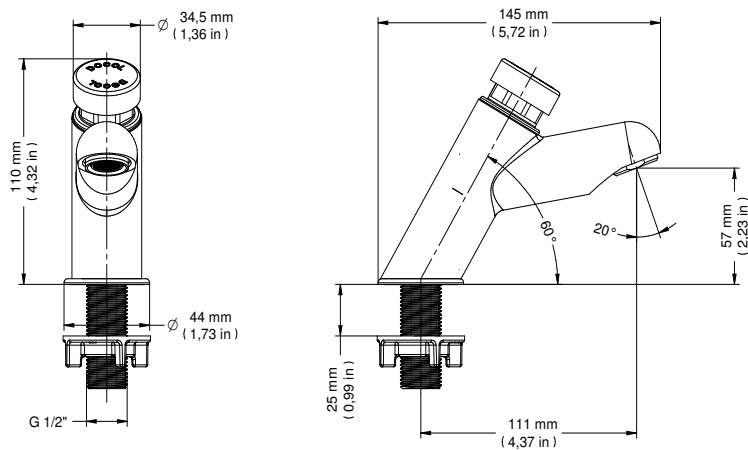

El aireador, además de garantizar ahorro de agua, proporciona mayor resistencia al vandalismo

GARANTÍA

Llame el Distribuidor Autorizado Docol en ese País.

CURVA DE CAUDAL

ESPECIFICACIONES TÉCNICA

DIÁMETRO	1/2" - DN15
CLASE DE PRESIÓN	10 a 40 p.s.i
ESTÁNDAR	NBR 13713
TEMPERATURA MÁXIMA DEL AGUA	40°C
CONTENIDOS DEL EMBALAJE	1 grifo, 1 escudo, 1 tuerca de fijación, 1 anillo de sellado, 1 adhesivo de orientación y 1 manual de instalación
COMPOSICIÓN	Acero, Elastómero, Aleación de cobre, Plástico de ingeniería

DIMENSIONAL

PIEZAS DE REPUESTO

POS	CODIGO	DENOMINAÇÃO
1	00456306	KIT BOTÃO LATÃO CROMADO PRESS COMPACT
2	17991600	KIT MOLA Ø17 X 55 PRESCO
3	17991900	KIT RETENTOR/SEDE Ø22 PRESCO
4	17991300	KIT SEDE Ø26 MONT PRESCO
5	17991706	KIT TAMPA Ø34,5 PRESCO CR
6	00186600	KIT RETENTOR PRESS COMPACT
7	17992000	KIT PISTÃO LAVA T MONT PRESCO
8	00071600	KIT EIXO LAVA T PRESCO INOX
9	17992200	KIT CILINDRO D3 PRESCO
10	01666100	KIT AREJADOR STD SPRAY M24X1 0,35GPM CR
11	00119106	KIT CANOPLA Ø44 CR
12	00119200	KIT ANEL RETANGULAR Ø38
13	17995153	KIT CONTRA PORCA R 1/2 PLAST