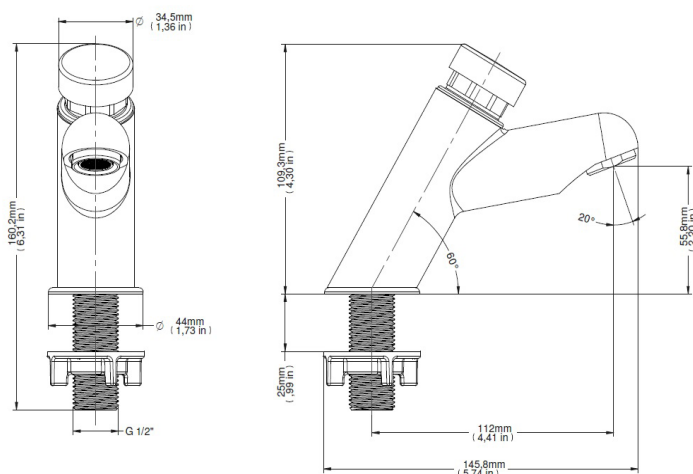

GARANTÍA

Llame el Distribuidor Autorizado Docol en ese País.

CURVA DE CAUDAL

ESPECIFICACIONES TÉCNICAS

PRESSURE CLASS OF	3 - 57 PSI
DIÁMETRO	1/2" (DN15)
COMPOSICIÓN	Aleación de cobre, plástico de ingeniería y elastómeros.
TEMPERATURA MÁXIMA	40°C
LOS PATRONES DE REFERENCIA	NBR 13713
SUPLEMENTOS	Restrictor de Flujo
VOLUMEN POR CICLO (LITROS)	Máximo 1,2L.

DIMENSIONAL

PIEZAS DE REPUESTO

POS	CÓDIGO	DESCRIPCIÓN
1	00456306	Kit Botao Latao Cromado Press Compact
2	00185900	Kit Mola (0)17X55 Presco
3	17991706	Kit Tampa (0)34,5 Presco cr
4	00038400	Kit Anel O'ring
5	17991800	Kit Ved da Sede Presco
6	00186300	Kit Sede/Anel
7	17991900	Kit Reten/Sede (0)22 Presco
8	00186600	Kit Retentor Press Compact
9	00186700	Kit Sede/Anel
10	17991300	Kit Sede (0)26 Mont Presco
11	17992000	Kit Pistao Lav Mont Presco
12	00185800	Kit Eixo/Pistao Inox Mont
13	00473200	Kit Cart Acion BP Presco S
14	00071600	Kit Eixo Lav Presco Inox
15	17992200	Kit Cilindro D3 Presco
16	00067300	Kit Arej Perlator V
17	00119106	Kit Can (0)44 cr
18	00119200	Kit Anel Ret (0)38
19	17995153	Kit Contra Porca 1/2 Plast
20	17991153	Kit Restritores de Vazao
21	00500400	Kit Tampao (0)15