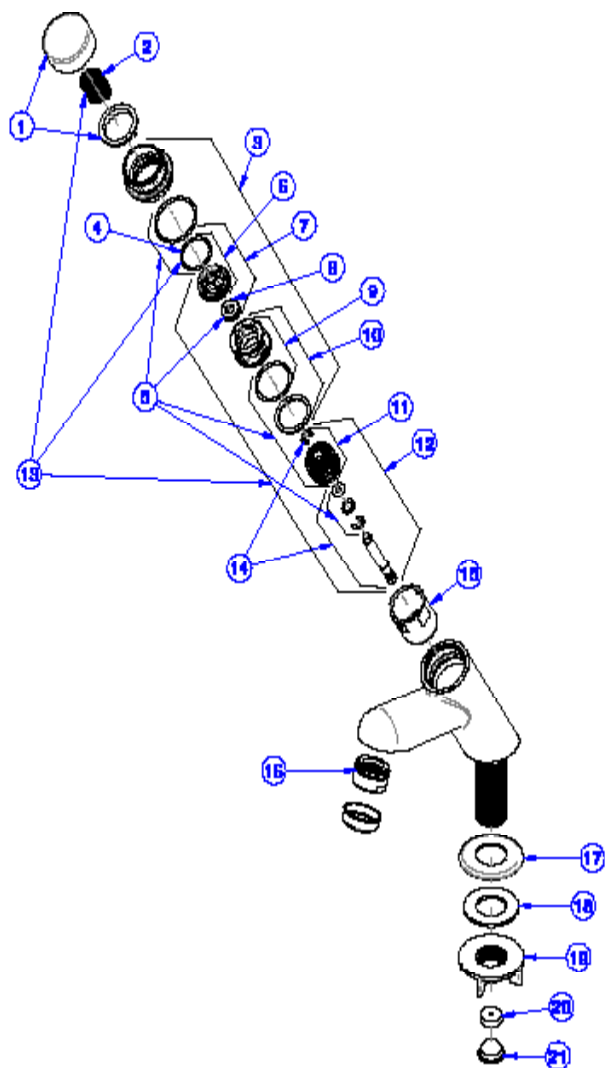

Grifo para Lavatorio de Mesa Pressmatic 110

17160806

DESCRIPCIÓN

Grifo para Lavatorio con entrada vertical para instalación en mesa y accionamiento hidromecánico.

TECNOLOGÍAS E CARACTERÍSTICAS

Alta durabilidad

GARANTÍA

Llame el Distribuidor Autorizado Docol en ese País.

CURVA DE CAUDAL

ESPECIFICACIONES TÉCNICAS

PRESSURE CLASS OF	3 - 57 PSI
DIÁMETRO	1/2" (DN15)
COMPOSICIÓN	Aleación de cobre, plástico de ingeniería y elastómeros.
TEMPERATURA MÁXIMA	40°C
LOS PATRONES DE REFERENCIA	NBR 13713
SUPLEMENTOS	Restrictor de Flujo
VOLUMEN POR CICLO (LITROS)	Máximo 1,2L.

DIMENSIONAL

PIEZAS DE REPUESTO

POS	CÓDIGO	DESCRIPCIÓN
1	00456306	Kit Botao Latao Cromado Press Compact
2	00185900	Kit Mola (0)17X55 Presco
3	17991706	Kit Tampa (0)34,5 Presco cr
4	00038400	Kit Anel O'ring
5	17991800	Kit Ved da Sede Presco
6	00186300	Kit Sede/Anel
7	17991900	Kit Reten/Sede (0)22 Presco
8	00186600	Kit Retentor Press Compact
9	00186700	Kit Sede/Anel
10	17991300	Kit Sede (0)26 Mont Presco
11	17992000	Kit Pistao Lav Mont Presco
12	00185800	Kit Eixo/Pistao Inox Mont
13	00473200	Kit Cart Acion BP Presco S
14	00071600	Kit Eixo Lav Presco Inox
15	17992200	Kit Cilindro D3 Presco
16	00067300	Kit Arej Perlator V
17	00119106	Kit Can (0)44 cr
18	00119200	Kit Anel Ret (0)38
19	17995153	Kit Contra Porca 1/2 Plast
20	17991153	Kit Restritores de Vazao
21	00500400	Kit Tampao (0)15