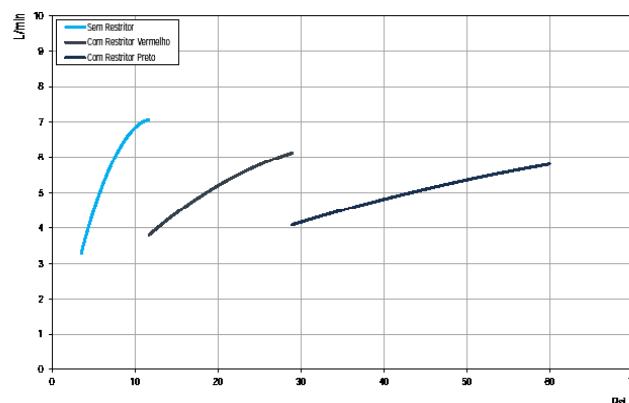

GARANTÍA

Llame el Distribuidor Autorizado Docol en ese País.

CURVA DE CAUDAL

ESPECIFICACIONES TÉCNICAS

PRESSURE CLASS OF	3 - 57 PSI
DIÁMETRO	1/2" (DN15)
COMPOSICIÓN	Aleación de cobre, plástico de ingeniería y elastómeros.
TEMPERATURA MÁXIMA	40°C
LOS PATRONES DE REFERENCIA	NBR 13713
SUPLEMENTOS	Restrictor de Flujo
VOLUMEN POR CICLO (LITROS)	Máximo 1,2L.