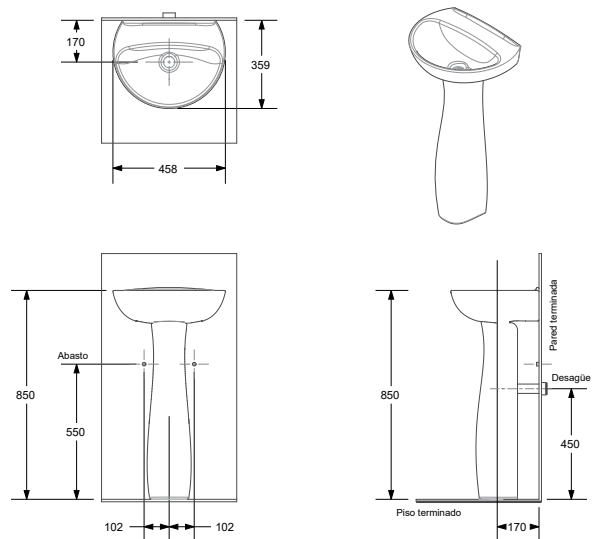

Lavamanos de Pedestal Guatapuri

DIS/AGUAS S.A.S

La versatilidad del lavamanos Guatapuri permite usarlo con o sin pedestal además de venir en diferentes colores que permiten complementarse muy bien con sanitarios de colores o con decoraciones en el baño. Incluye un pozo de muy buen tamaño sin necesidad de ocupar más espacio.

Colores

INFORMACIÓN TÉCNICA

MATERIAL	Porcelana vitrificada
DIMENSIONES	455/360/160mm
PESO	7,1 kg
PESO PEDESTAL	8,5 Kg
RECOMENDADO	Grifería monocontrol, mezclador 4" o grifería sencilla
GARANTÍA	De por vida en porcelana sanitaria.

PLANOS TÉCNICOS DE PRODUCTO

Dimensiones nominales en milímetros, sujetas a cambio sin previo aviso y cumplen con las tolerancias admitidas por la norma NTC-920. Todos los productos pueden tener una variación de 3%.