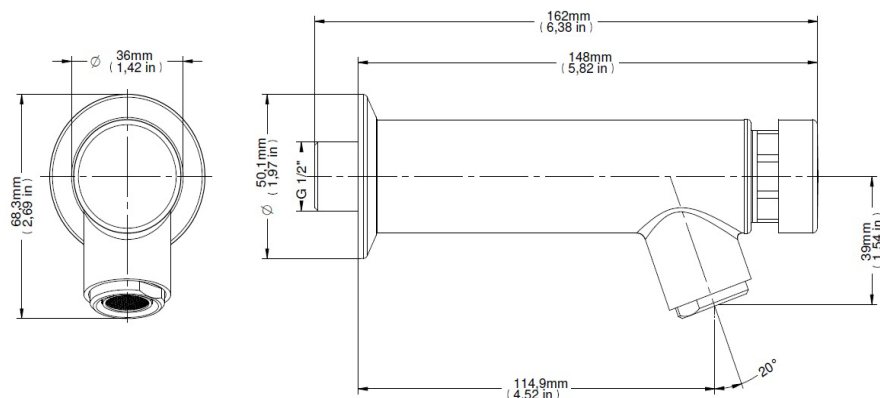

### CURVA DE CAUDAL

### ESPECIFICACIONES TÉCNICAS

PRESIÓN	3 - 57 PSI
DIÁMETRO	1/2" e 3/4" (DN15)
COMPOSICIÓN	Producto compuesto de una aleación de cobre, plástico de ingeniería, Zamac.
TEMPERATURA MÁXIMA	40°C

**DIMENSIONAL**