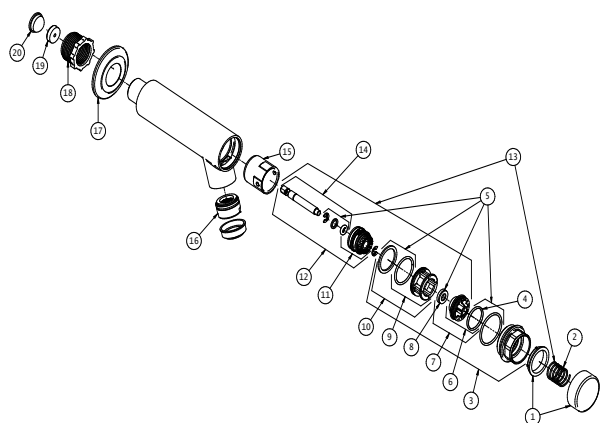

POS	CÓDIGO	DESCRIPCIÓN
1	00456306	Kit Botao Latao Cromado Press Compact
2	00185900	Kit Mola (0)17X55 Presco
3	17991706	Kit Tampa (0)34,5 Presco cr
4	00038400	Kit Anel O'ring
5	17991800	Kit Ved da Sede Presco
6	00186300	Kit Sede/Anel
7	17991900	Kit Reten/Sede (0)22 Presco
8	00186600	Kit Retentor Press Compact
9	00186700	Kit Sede/Anel
10	17991300	Kit Sede (0)26 Mont Presco
11	17992000	Kit Pistao Lav Mont Presco
12	00185800	Kit Eixo/Pistao Inox Mont
13	00473200	Kit Cart Acion BP Presco S
14	00071600	Kit Eixo Lav Presco Inox
15	17992200	Kit Cilindro D3 Presco
16	00067300	Kit Arej Perlator V
17	17992306	Kit Can (0)50X12 Presco cr
18	00528200	Kit Niple Red 3/4 X 1/2
19	17991153	Kit Restritores de Vazao
20	00500400	Kit Tampao (0)15