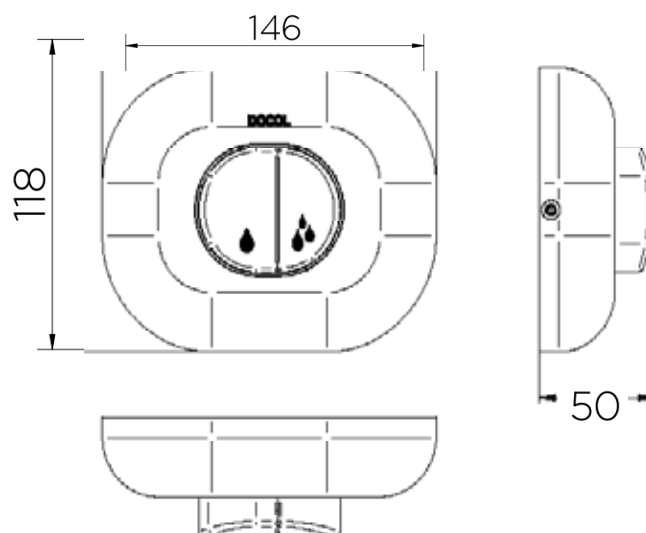

DIMENSIONAL

ESPECIFICACIONES TÉCNICAS

PRESIÓN	3 - 57 PSI
COMPOSICIÓN	Aleación de cobre, plástico de ingeniería, Zamac.
LOS ATRIBUTOS DEL PRODUCTO	Resistente a la corrosión, aumentando la durabilidad del producto.
SUPLEMENTOS	Acompañar llave hexagonal
ESPECIFICACION	Accionamiento total - 6 litros / Accionamiento Parcial - 3 litros