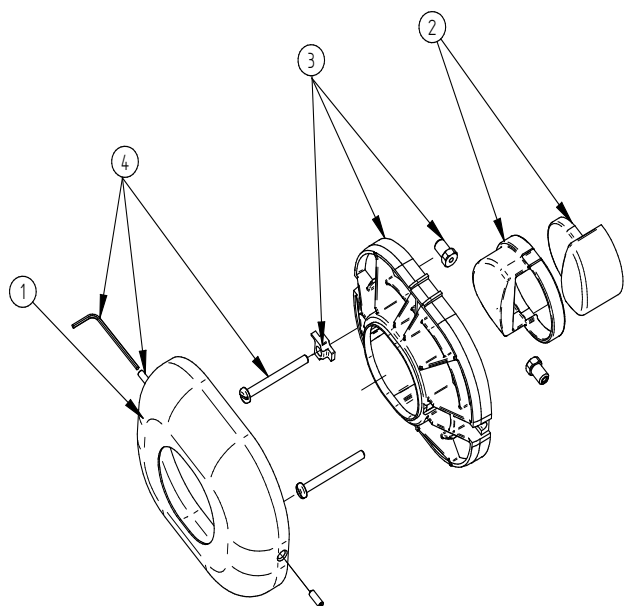

Acabado para Válvula de Descarga Antivandalismo Salvagua

00572706

DESCRIPCIÓN

Acabado para Válvula de Descarga para instalación en pared, con accionamiento parcial o accionamiento total.

TECNOLOGÍAS Y CARACTERÍSTICAS

Estimula el consumo consciente, con aproximadamente 30% de ahorro de agua. Reduce el volumen de agua utilizado por medio del accionamiento de dos teclas.

Accionamiento parcial: ideal para limpieza de líquidos, con una descarga ahorradora y menor volumen de agua. Accionamiento total: ideal para limpieza de sólidos, con una descarga completa. Además, puede ser instalado en cualquier Válvula de Descarga Docol existente en el mercado.

DIMENSIONAL

ESPECIFICACIONES TÉCNICAS

PRESIÓN	3 - 57 PSI
COMPOSICIÓN	Aleación de cobre, plástico de ingeniería, Zamac.
LOS ATRIBUTOS DEL PRODUCTO	Resistente a la corrosión, aumentando la durabilidad del producto.
SUPLEMENTOS	Acompañar llave hexagonal
ESPECIFICACION	Accionamiento total - 6 litros / Accionamiento Parcial - 3 litros

PIEZAS DE REPUESTO

POS	CÓDIGO	DESCRIPCIÓN
1	00606806	KIT CAN ACAB VD AV SALVAGUA
2	00606906	KIT BOTÃO ACAB VD AV SALVAGUA
1	00607000	KIT BASE ACAB VD AV SALVAGUA
2	00607100	KIT FIXADORES ACAB VD AV SALVAGUA